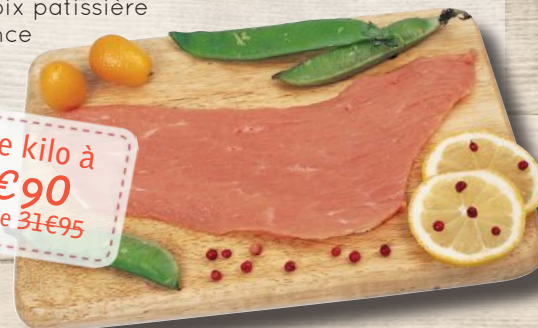

Soit le kilo à
24€90
au lieu de 26€90

22061

Pilon de poulet mariné Tex-Mex

Origine France

Soit le kilo à
9€95
au lieu de 12€50

14315

Chipolatas de porc aux herbes ❄️

14 à 16 pièces environ/kg
Produit surgelé
Origine France

Soit le kilo à
12€95
au lieu de 15€95

22051

Haut de cuisse de blanc de poulet

Déjointée avec os
Origine France

Soit le kilo à
9€00
au lieu de 9€95

12204

Escalope de veau

Noix sous noix pâtissière
Origine France

Soit le kilo à
25€90
au lieu de 31€95

13319

Collier d'agneau découpé ❄️

Sachet de 1Kg environ
Produit surgelé
Origine France

Soit le kilo à
10€00
au lieu de ~~10€95~~

14301

Côte de porc marinée

Provençale ❄️